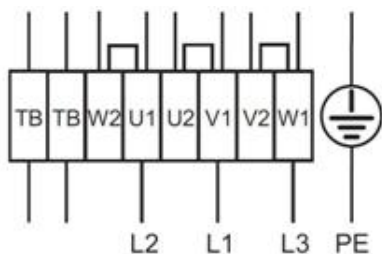

Výkon

Krivky

Vzduchový výkon a tlak

	Pracovný bod						
	Q [m³/h]	Ps [Pa]	P [W]	n [min ⁻¹]	I [A]	SFP [kW/m³/s]	U [V]
Max. účinnosť	▲ 14812	▲ 141	▲ 1498	909	3.55	0.364	400

Akustické dáta

Hladina akust. výkonu		63	125	250	500	1k	2k	4k	8k	Celk
Sanie	dB(A)	50	63	70	73	75	73	68	62	79
Výtlak	dB(A)	50	63	70	73	75	73	69	62	80

Rozmery

	□A	B	B2	B3	B4	ØD1	ØD2	ØD4	□L
AW 800DS	910	193	17	284	34	869	804	14,5	970

A = Smer prúdenia vzduchu

El. zapojenie

Vysoké otáčky
Zapojenie Δ

Nízke otáčky
Zapojenie Y

Príslušenstvo

Elektrické príslušenstvo