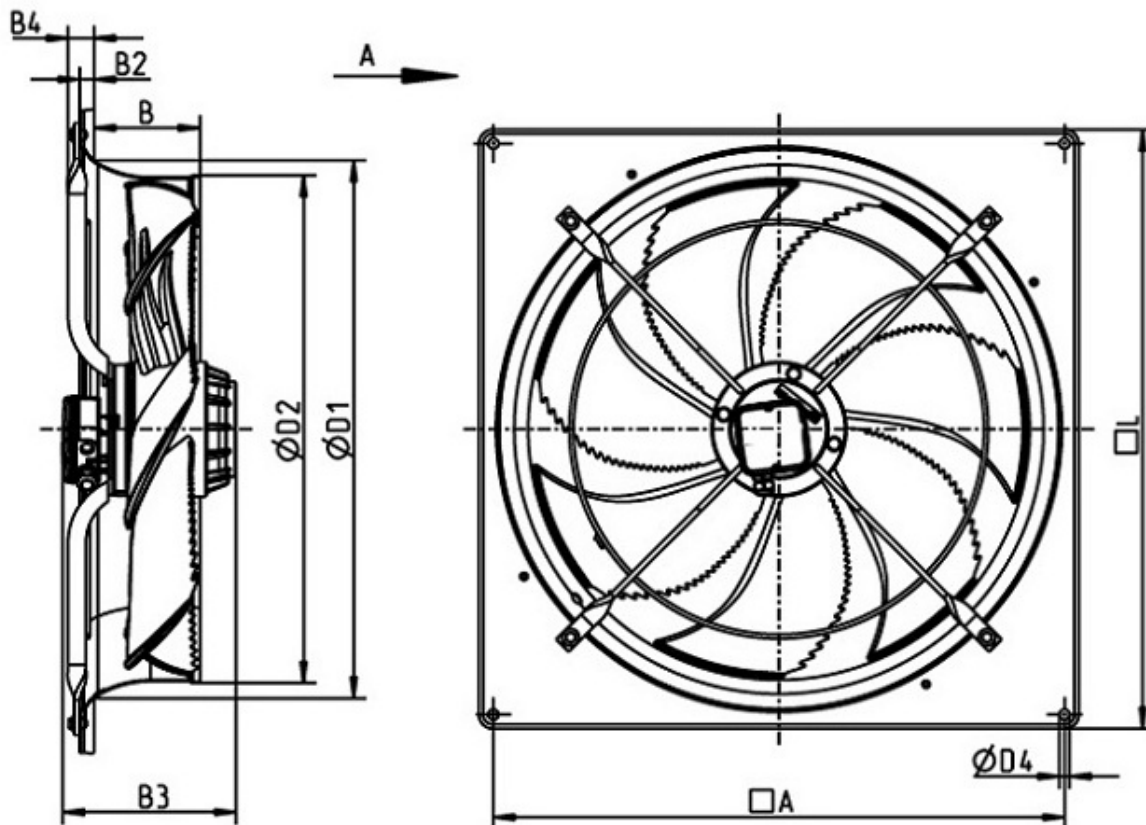

Rozmery

	□A	B	B2	B3	B4	ØD1	ØD2	ØD4	□L
AW 800DS	910	193	17	284	34	869	804	14,5	970

A = Smer prúdenia vzduchu

El. zapojenie

Vysoké otáčky
Zapojenie Δ

Nízke otáčky
Zapojenie Y

Príslušenstvo

Elektrické príslušenstvo