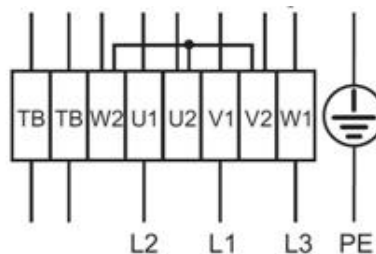

Výkon

Krivky

Vzduchový výkon a tlak

	Pracovný bod						
	Q [m³/h]	Ps [Pa]	P [W]	n [min ⁻¹]	I [A]	SFP [kW/m³/s]	U [V]
Max. účinnosť	▲ 14812	▲ 141	▲ 1498	909	3.55	0.364	400

Akustické dáta

Hladina akust. výkonu		63	125	250	500	1k	2k	4k	8k	Celk
Sanie	dB(A)	50	63	70	73	75	73	68	62	79
Výtlak	dB(A)	50	63	70	73	75	73	69	62	80

Rozmery

	□A	B	B2	B3	B4	ØD1	ØD2	ØD4	□L
AW 800DS	910	193	17	284	34	869	804	14,5	970

A = Smer prúdenia vzduchu

El. zapojenie

Vysoké otáčky
Zapojenie Δ

Nízke otáčky
Zapojenie Y

Príslušenstvo

Elektrické príslušenstvo