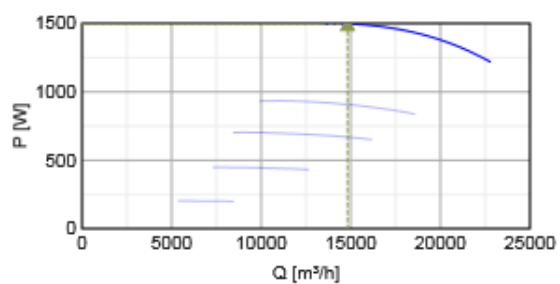

Výkon

Krivky

Vzduchový výkon a tlak

	Pracovný bod						
	Q [m³/h]	Ps [Pa]	P [W]	n [min ⁻¹]	I [A]	SFP [kW/m³/s]	U [V]
Max. účinnosť	▲ 14812	▲ 141	▲ 1498	909	3.55	0.364	400

Akustické dáta

Hladina akust. výkonu		63	125	250	500	1k	2k	4k	8k	Celk
Sanie	dB(A)	50	63	70	73	75	73	68	62	79
Výtlak	dB(A)	50	63	70	73	75	73	69	62	80