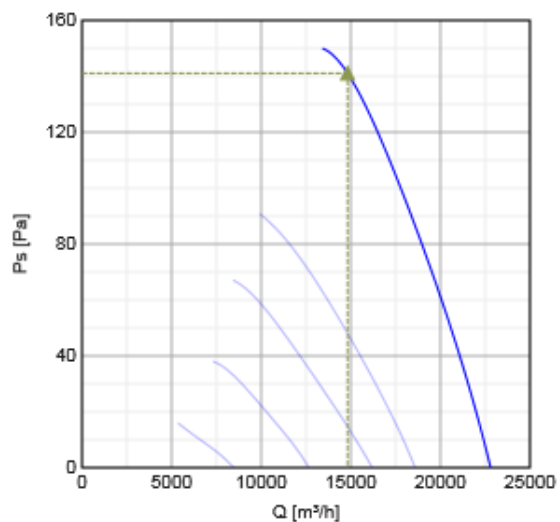

Vzduchový výkon a tlak

	Pracovný bod						
	Q [m³/h]	Ps [Pa]	P [W]	n [min⁻¹]	I [A]	SFP [kW/m³/s]	U [V]
Max. účinnosť	▲ 14812	▲ 141	▲ 1498	909	3.55	0.364	400

Akustické dáta

Hladina akust. výkonu		63	125	250	500	1k	2k	4k	8k	Celk
Sanie	dB(A)	50	63	70	73	75	73	68	62	79
Výtlak	dB(A)	50	63	70	73	75	73	69	62	80

Rozmery